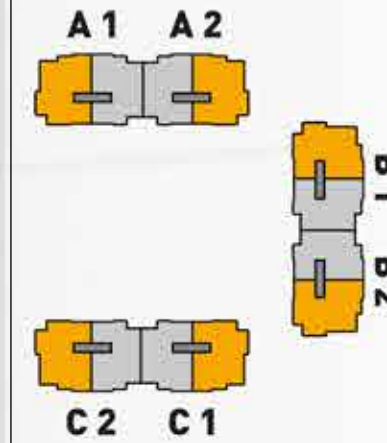

Kat Planı 4+1

Anahtar vaziyet planı

Anahtar kesit

- ① Giriş Holü.....6,49 m²
- ② Antre..... 10,67 m²
- ③ Mutfak..... 17,07 m²
- ④ Yemek Odası(K.B.)..... 13,34 m²
- ⑤ İç Kiler (T.O.)..... 4,98 m²
- ⑥ Dış Kiler(K.H.)..... 3,63 m²
- ⑦ Salon..... 34,00 m²
- ⑧ Oturma Odası..... 19,25 m²
- ⑨ Wc&Lavabo..... 3,91 m²
- ⑩ Gece Holü..... 5,28 m²
- ⑪ Banyo..... 4,92 m²
- ⑫ Çamaşır Odası..... 2,93 m²
- ⑬ Yatak Odası..... 11,06 m²
- ⑭ Balkon..... 5,42 m²
- ⑮ Yatak Odası..... 11,20 m²
- ⑯ Ebv. Yatak Odası..... 18,36 m²
- ⑰ Ebv. Giyinme Odası(K.B.)....6,77 m²
- ⑱ Ebv. Banyosu.....3,60 m²
- Daire kat brüt alanı..... 231 m²
- Daire genel brüt alanı..... 297 m²

Anahtar vaziyet planı

Anahtar kesit

Kat Planı 5+1

① Giriş Holü.....	6,82 m ²
② Antre.....	12,47 m ²
③ Mutfak.....	18,01 m ²
④ Yemek Odası(K.B.).....	13,37 m ²
⑤ İç Kiler (T.O.).....	4,90 m ²
⑥ Dış Kiler (K.H.).....	3,63 m ²
⑦ Salon.....	39,00 m ²
⑧ Oturma Odası.....	21,10 m ²
⑨ Wc & Lavabo.....	4,19 m ²
⑩ Gece Holü.....	5,16 m ²
⑪ Banyo.....	4,95 m ²
⑫ Yatak Odası.....	11,91 m ²
⑬ Banyo.....	3,34 m ²
⑭ Çamaşır Odası(K.B.).....	5,74 m ²
⑮ Yatak Odası.....	10,69 m ²
⑯ Yatak Odası(K.B.).....	11,46 m ²
⑰ Ebv. Yatak Odası.....	19,27 m ²
⑱ Ebv. Giyinme Odası(Y.G.H.).....	6,07 m ²
⑲ Ebv. Banyosu.....	3,60 m ²
Daire kat brüt alanı.....	255 m ²
Daire genel brüt alanı.....	340 m ²